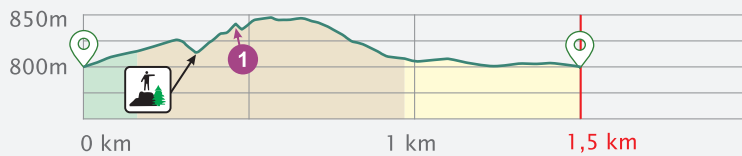

Stara Sušica,
Vrbovsko

Ravna Gora
centar

Visinska skala/
Altitude scale/
Höhenskala:

850 - 900
800 - 850
750 - 800

Ravna Gora
centar

Visinski profil rute/ Height profile of route/ Streckenhöhenprofil:

Asfaltna cesta/
Asphalted road/
Asphaltstraße

Mjerilo karte i orijentacija/
Map scale and orientation/
Maßstab und Kartenorientierung:

0 250m

Info:

Interaktivna karta
općine Ravna Gora/
Interactive map of the
municipality Ravna Gora/
Interaktive Karte der
Gemeinde Ravna Gora: